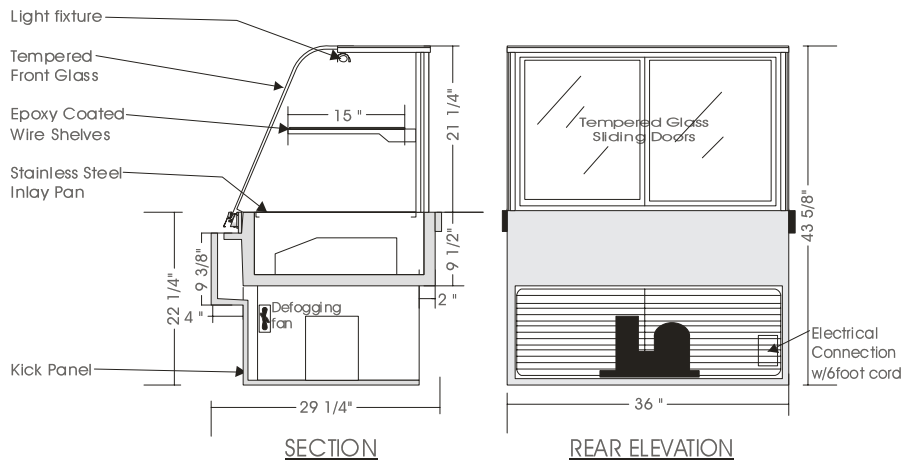

### SPECIFICATIONS

MODEL	DIMENSIONS	COMPR.	ELECTRICAL	SHIPPING WT.	CUTOUT SIZE
CTR 2124**	24"L.X27 1/2"D.X23 7/8"H.	1/4 H.P.	115V/1/60HZ/ 9.0 AMP.	220 lb.	24 1/4"L.X 24"D.
CTR 2136	36"L.X29 1/4"D.X23 7/8"H.	1/3 H.P.	115V/1/60HZ/ 9.0 AMP.	270 lb.	36 1/4"L.X28 3/4"D.
CTR 2148	48"L.X29 1/4"D.X23 7/8"H.	1/3 H.P.	115V/1/60HZ/10.0 AMP.	320 lb.	48 1/4"L.X28 3/4"D.
CTR 2160	60"L.X29 1/4"D.X23 7/8"H.	1/3 H.P.	115V/1/60HZ/11.0 AMP.	450 lb.	60 1/4"L.X28 3/4"D.